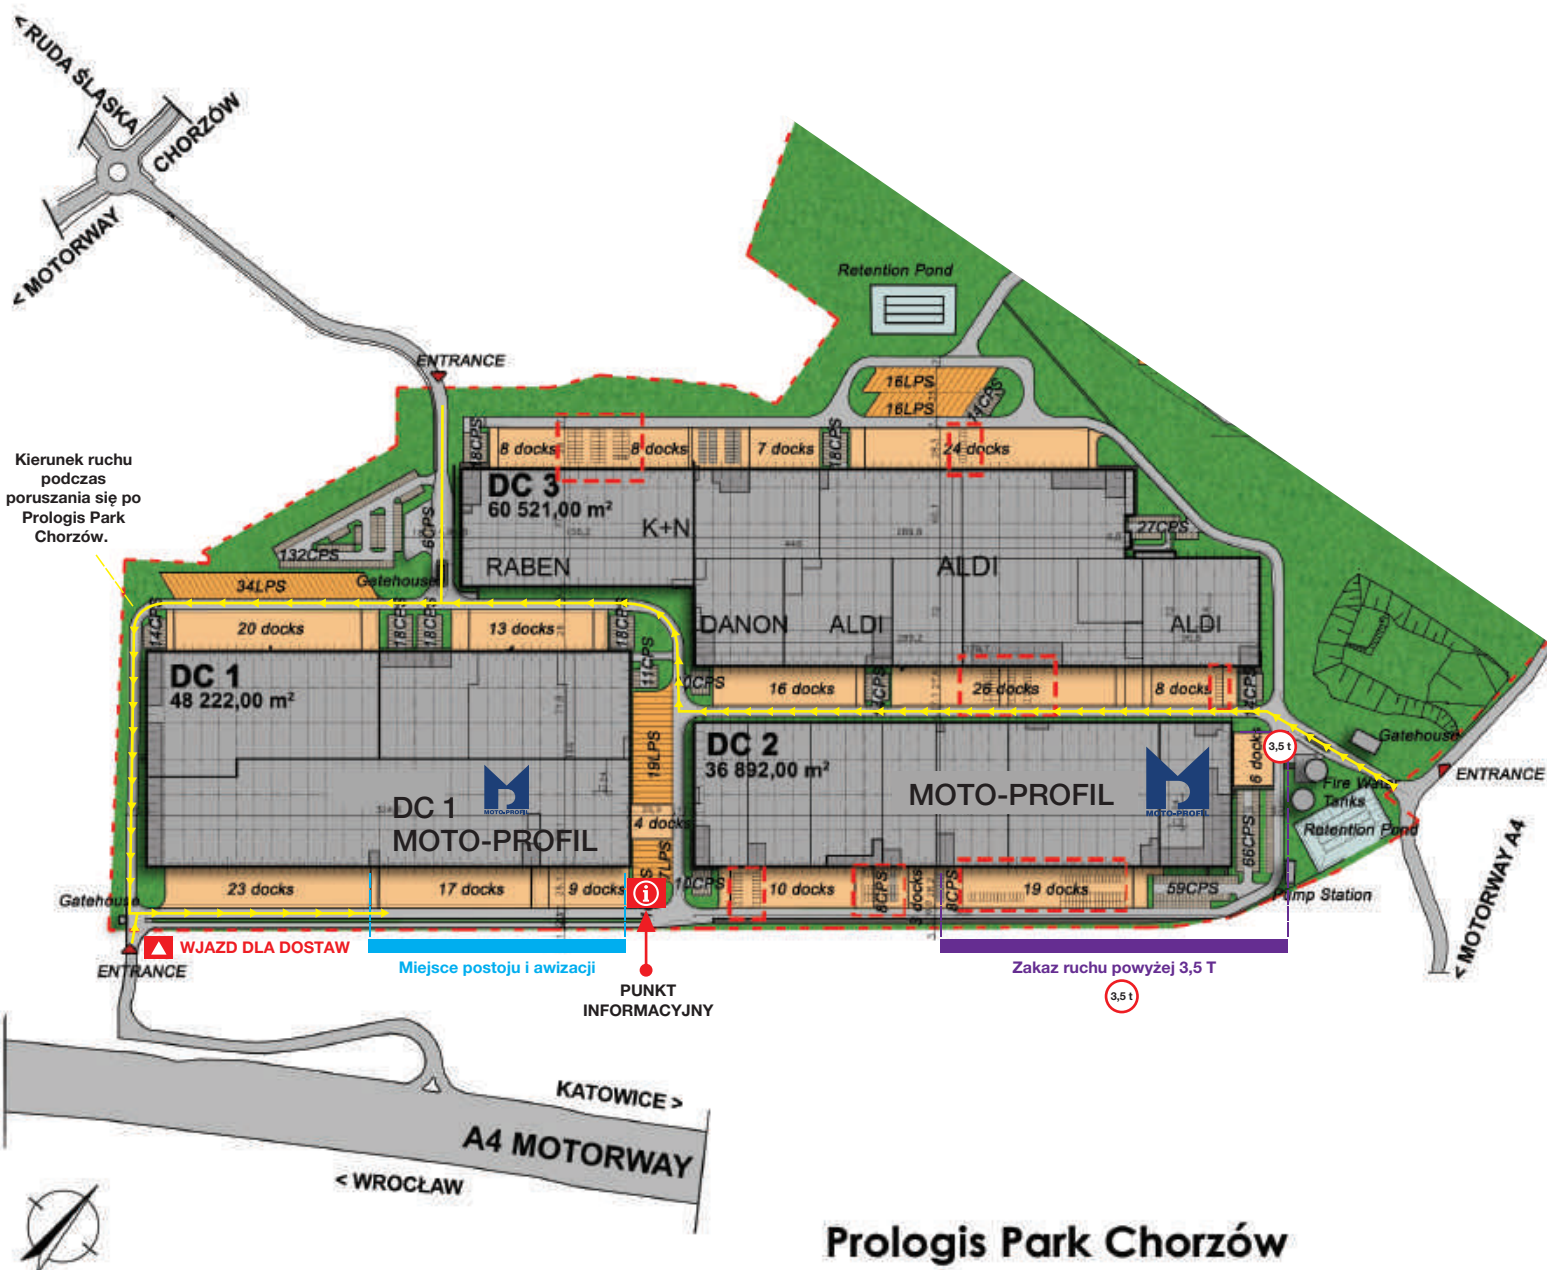

Prologis Park Chorzów