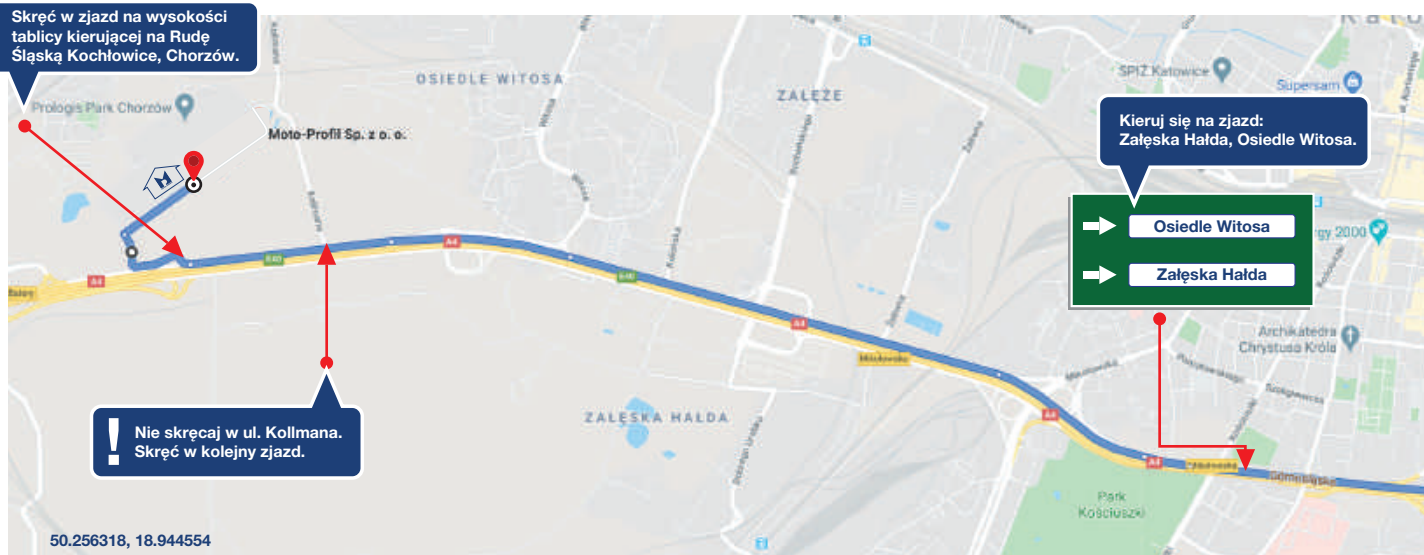

MOTO-PROFIL

Nowy magazyn dedykowany dostawom: budynek DC1

Uprzejmie informujemy, że Moto-Profil otworzył nowy magazyn dedykowany dostawom, zlokalizowany w budynku DC1. Kierowca dostarczający towar do naszej firmy powinien najpierw udać się do Punktu Informacyjnego, który znajduje się pomiędzy budynkami DC1 i DC2. Następnie samochód zostanie skierowany do konkretnego doku rozładunkowego. Na następnych stronach znajdą Państwo wskazówki dotyczące dojazdu do naszej siedziby.

MAPA

dojazdu

Kierunek: Kraków -> Moto-Profil

Kierunek: Wrocław -> Moto-Profil

MAPA

poruszania się po
Prologis Park Chorzów

PROLOGIS

Prologis Park Chorzów